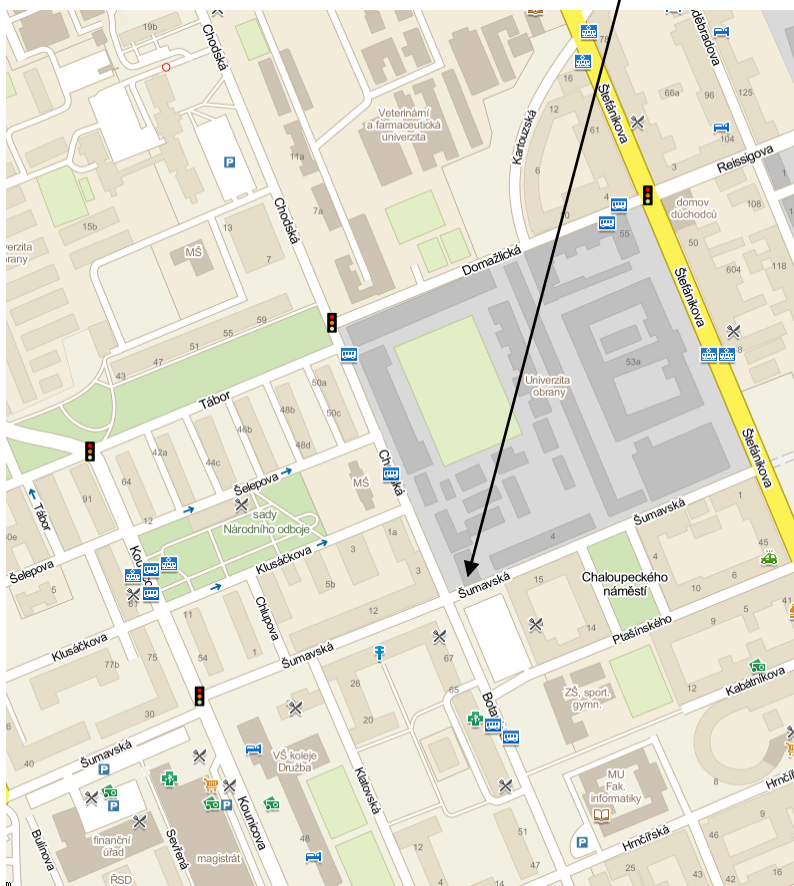

Konference MITAV 2014 proběhne v **Klubu Univerzity obrany v Brně**, Šumavská 4 ve dnech **19.-20. června 2014**.

Určení a cíle konference

Konference **MITAV 2014** je určena především pro učitele všech typů škol a je zaměřena jak na nejnovější poznatky v matematice, informatice a dalších vědách, tak na problematiku výuky těchto oborů na všech typech a stupních škol, a to včetně e-learningu a dalších aplikací informačních technologií ve vzdělávacím procesu. Pořadatelé chtějí soustředit pozornost zejména na vzdělávání v oblastech, které jsou pro současnou společnost nezbytné a velmi žádané. Cílem konference je vytvořit prostor pro prezentaci dosažených výsledků v různých vědních oborech a současně poskytnout možnost pro setkání a vzájemnou diskusi pracovníků různých typů škol a zaměření. Uvítáme také vystoupení studentů (diplomantů, doktorandů) a začínajících učitelů, jejichž nové pohledy a přístupy mohou být pro účastníky velmi zajímavé a přínosné.